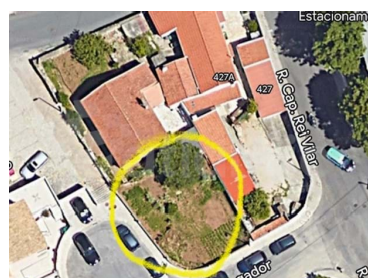

Alcabideche - Terreno urbano

195

Área terreno (m²)N/A
CLASSE
ENERGÉTICA

250 000 €

(EUR €)

Terreno para construção de moradia em Alvide

Terreno urbano com 195 m² que permite a construção de uma moradia com 97,5 m² de área de construção.

Tem possibilidade de fazer dois pisos e uma cave.

Localizado numa zona central de Alvide, junto ao Pingo Doce, numa praceta tranquila e solarenga.

Excelente oportunidade para construir a sua moradia de sonho, numa zona onde já há poucos lotes para construção disponíveis.

Alvide é uma zona de Cascais relativamente central, com um acesso fácil ao Hospital de Cascais (5 minutos), Cascais Shopping (10 minutos) e do centro de cascais (5 mins), bem como acesso a praias e zonas de comércio e serviços e escolas.