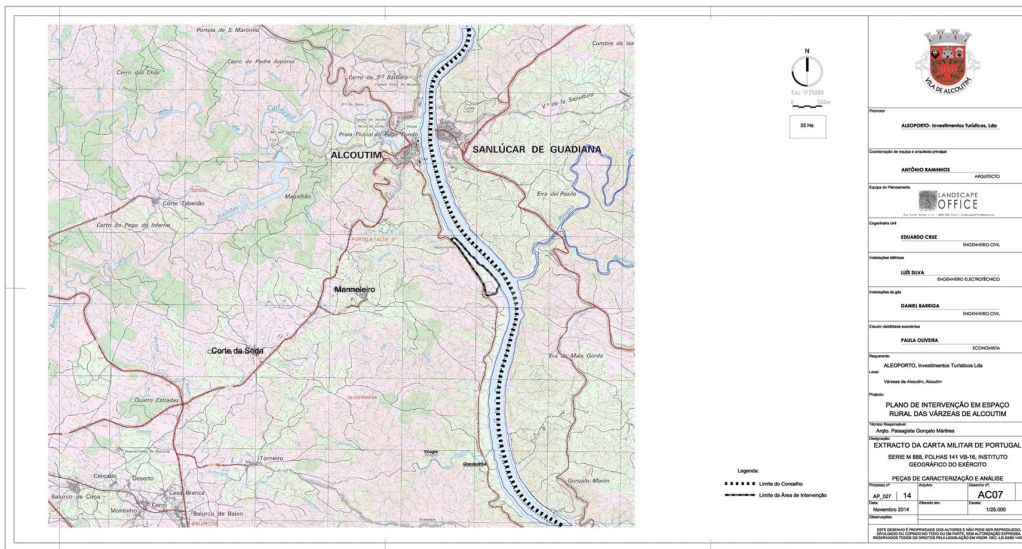

Alcoutim e Pereiro - Terreno

105800 10580
 Área (m²) Área terreno (m²)

1 600 000 €
 (EUR €)

Terreno em Alcoutim para projeto turístico

Terreno em zona rústica de Várzeas, com total de 10,58 Ha, junto do rio Guadiana com PIP da Câmara de Alcoutim para intervenção turística.